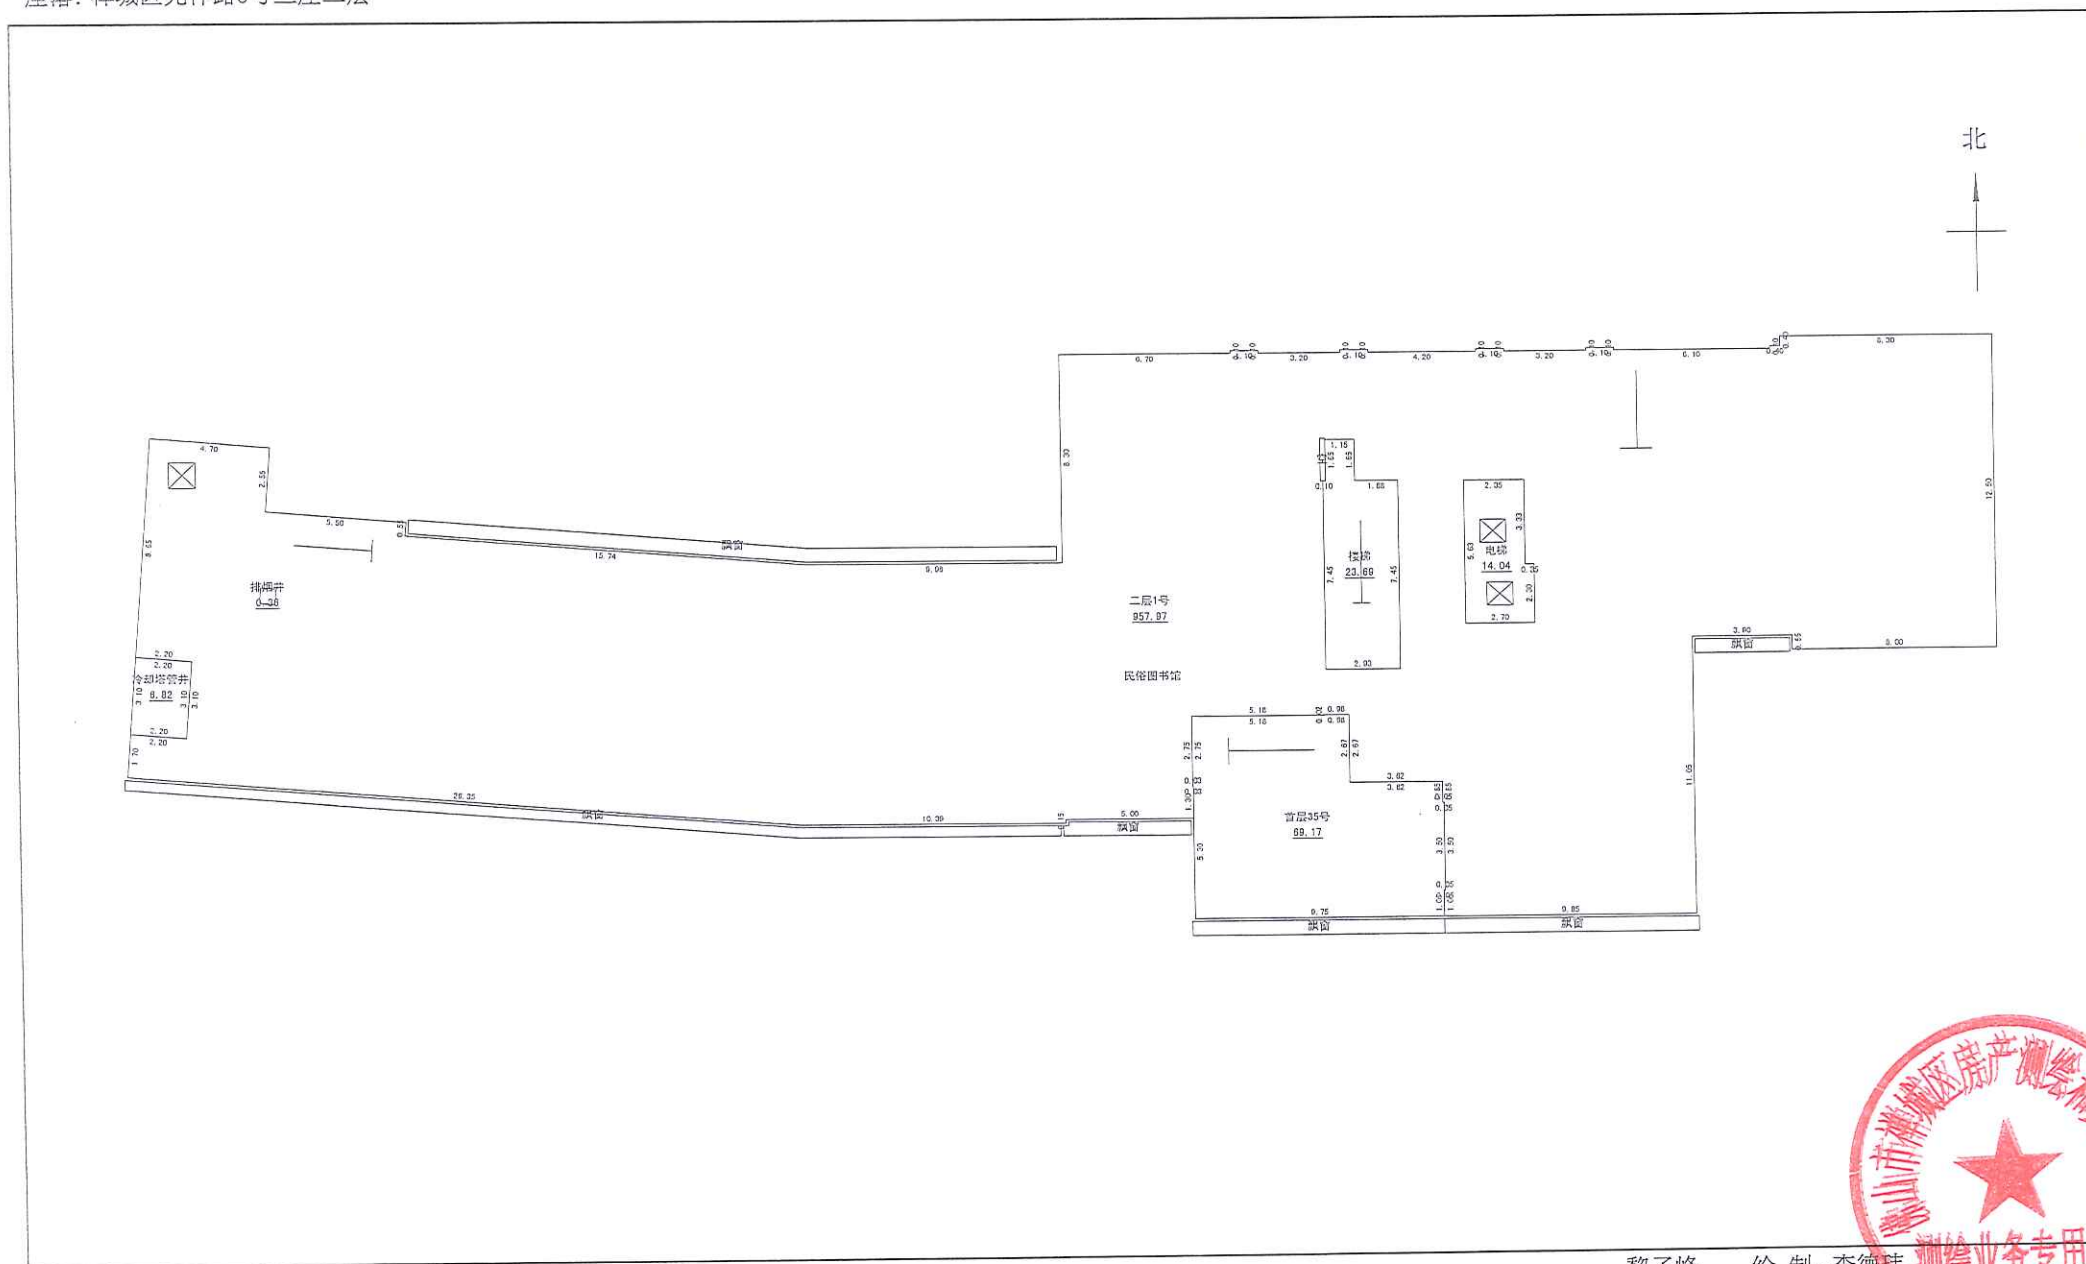

房屋分层平面图

座落：禅城区兆祥路5号三座二层

绘图日期：2019-7-23

1:300

现场勘察：黎子峰
杨俊彦

绘制：李德玮
校对：罗展良

佛山市禅城区房产测绘和交易中心